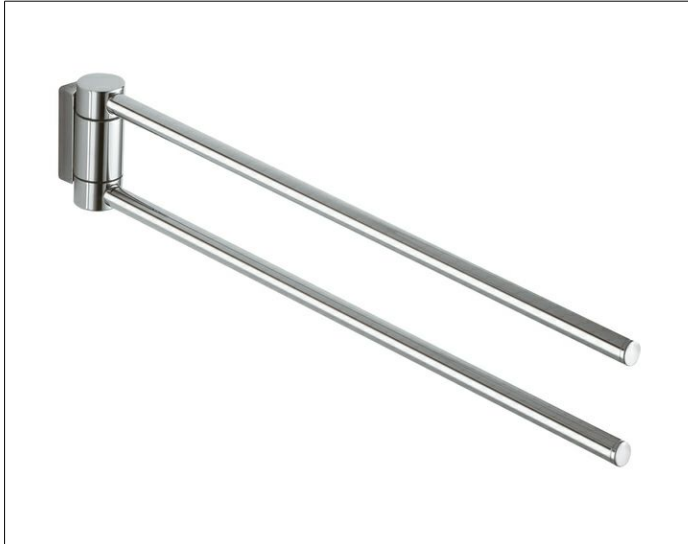

Plan  
14918010000 Handtuchhalter

**PRODUKT**

**ZEICHNUNG**

**PRODUKTBESCHREIBUNG**

2-tlg., schwenkbar

**OBERFLÄCHE**

verchromt

**ABMESSUNG**

438 mm

**AUSSCHREIBUNGSTEXT**

KEUCO PLAN Handtuchhalter 14918010000  
Hochglanzverchromter Handtuchhalter  
in ästhetischem, funktionalem Design,  
zwei übereinander angeordnete,  
unabhängig voneinander seitlich schwenkbare Haltearme,  
antistatisch, leicht zu reinigen  
Höhe 69 mm, Ausladung 438 mm  
Der Handtuchhalter wird verdeckt angebracht  
Lieferung inkl. korrosionsfreiem Befestigungsmaterial