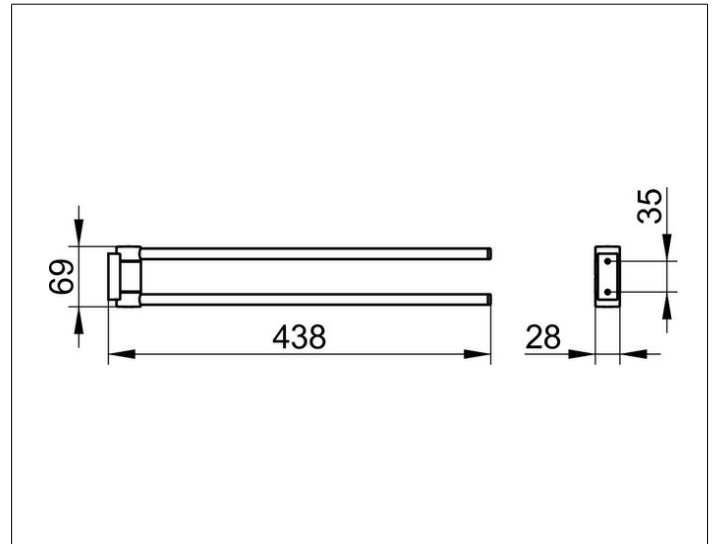

Plan  
14918010000 Handtuchhalter

**PRODUKT**

**ZEICHNUNG**

**PRODUKTBESCHREIBUNG**

2-tlg., schwenkbar

**OBERFLÄCHE**

verchromt

**ABMESSUNG**

438 mm

**AUSSCHREIBUNGSTEXT**

KEUCO PLAN Handtuchhalter 14918010000  
Hochglanzverchromter Handtuchhalter  
in ästhetischem, funktionalem Design,  
zwei übereinander angeordnete,  
unabhängig voneinander seitlich schwenkbare Haltearme,  
antistatisch, leicht zu reinigen  
Höhe 69 mm, Ausladung 438 mm  
Der Handtuchhalter wird verdeckt angebracht  
Lieferung inkl. korrosionsfreiem Befestigungsmaterial