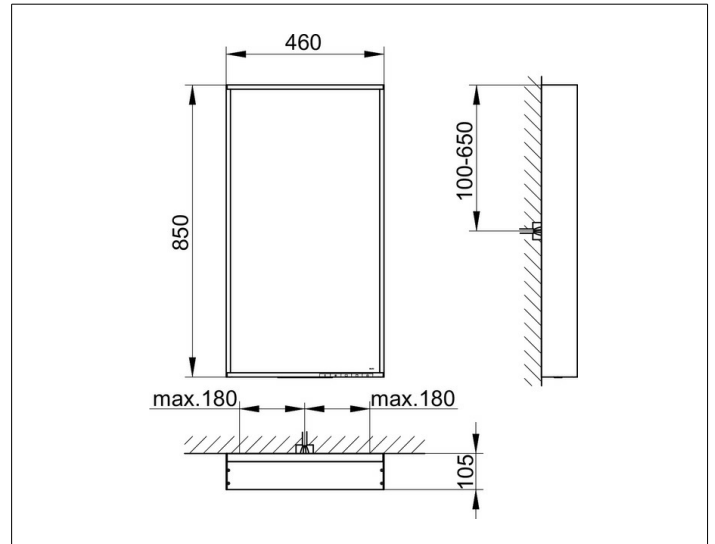

X-Line

33297291003 Lichtspiegel

PRODUKT

ZEICHNUNG

PRODUKTBESCHREIBUNG

stufenlos einstellbare Lichtfarbe von 2700 Kelvin (warmweiß)
bis 6500 Kelvin (Tageslicht)

umlaufender Aluminium-Rahmen, lackiert

Bedienung:

EEK: C ,

OBERFLÄCHE

inox

ABMESSUNG

460 x 850 x 105 mm