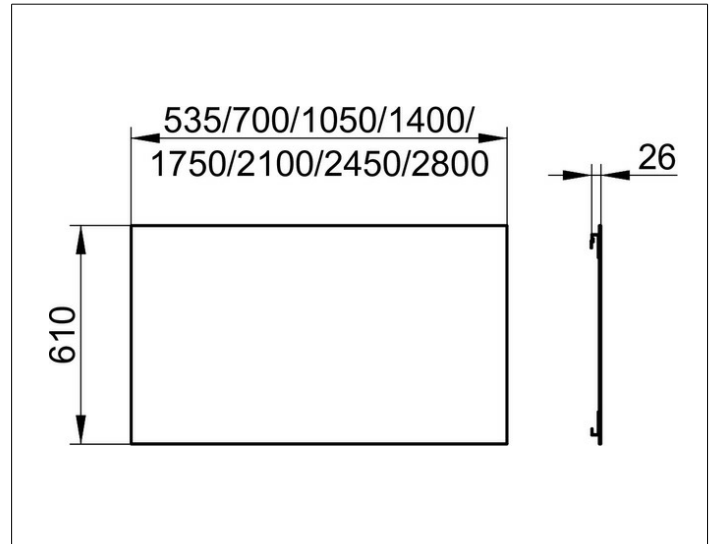

Edition 11

11195003000 Kristallspiegel

PRODUKT

ZEICHNUNG

AUSSCHREIBUNGSTEXT

KEUCO EDITION 11 crystal mirror 11195003000
timeless crystal mirror
exterior measurement: 68-7/8" x 24" x 1", the mirror is hidden fixed

ABMESSUNG

1750 x 610 x 26 mm