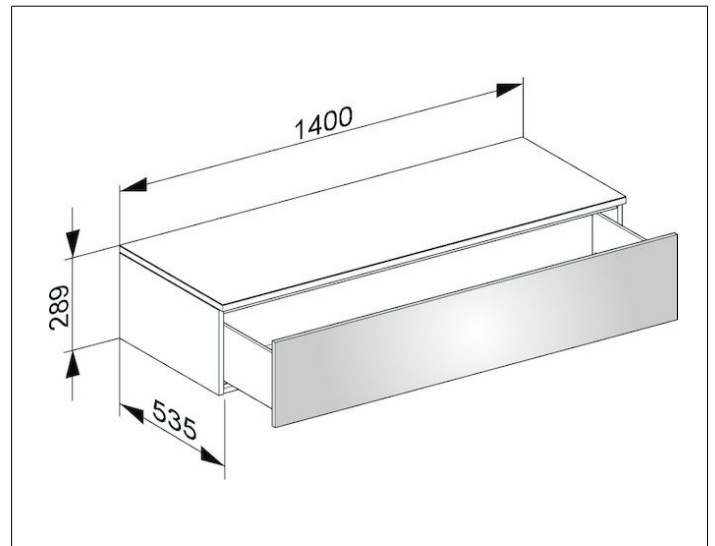

Edition 400

31761390000 Sideboard

PRODUKT

ZEICHNUNG

OBERFLÄCHE

anthrazit/anthrazit

ABMESSUNG

1400 x 289 x 535 mm