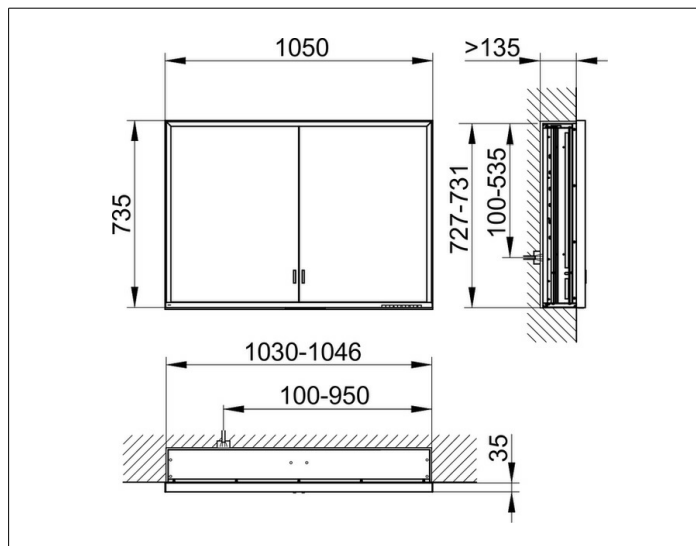

Royal Lumos
14318172303 Spiegelschrank

PRODUKT

ZEICHNUNG

PRODUKTBESCHREIBUNG

für die Wandeinbau-Montage,
 stufenlos einstellbare Lichtfarbe von 2700 Kelvin (warmweiß)
 bis 6500 Kelvin (Tageslicht),
 2 Drehtüren aus Kristall-Doppelspiegel,
 Korpus in Aluminium silber-gebeizt-eloxiert,
 Rückwandverspiegelung
 Bedienung:
 Tastenfelder mit kapazitiver Touch-Sensorik,
 DALI-steuerbar
 Beleuchtung:
 Rahmenbeleuchtung und Waschtisch-/Fachbeleuchtung,
 separat stufenlos dimmbar und ein-/ausschaltbar
 LED 61 Watt (Lebensdauer > 30.000 Std.)
 EEK: C , 61 kWh/1000h

AUSSTATTUNG

- 2 Steckdosen
- 2 x 2 höhenverstellbare Glasablagen
- offenes Ablagefach über die ganze Breite
- Tür-Anschlagdämpfer

OBERFLÄCHE

silber-gebeizt-eloxiert

ABMESSUNG

1050 x 735 x 165 mm