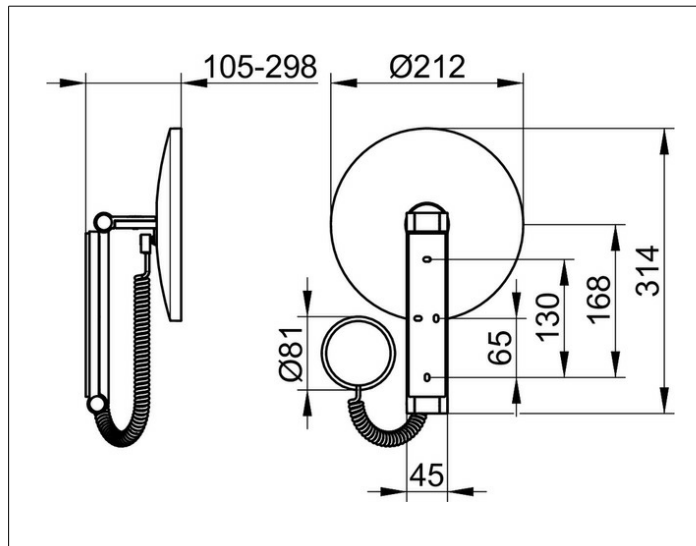

Kosmetikspiegel

17612079005 Kosmetikspiegel

PRODUKT

ZEICHNUNG

PRODUKTBESCHREIBUNG

beleuchtet, 5-stufig einstellbare Lichtfarbe von 2700 Kelvin (warmweiß) bis 6500 Kelvin (Tageslicht), Glasbedienfeld, Spiralkabel (Blocklänge 400 mm) an dreidimensional verstellbarem Schwenkarm, Spiegel einseitig, Vergrößerungsfaktor x 5

Bedienung:

Glasbedienfeld mit kapazitiver Touch-Sensorik und LED-Anzeige, DALI-steuerbar

Stromversorgung:

Netzanschluß über Wandanschlußdose, 12 V Unterputz-Netzteil, Eingangsbereich 220-240 V, Verbrauch im Standby: < 0,5 Watt

Beleuchtung:

LED 4,5 Watt (Lebensdauer > 50.000 Stunden)

EEK: D , 4,5 kWh/1000h

OBERFLÄCHE

Edelstahl-finish

ABMESSUNG

mit Sensorsteuerung, DALI