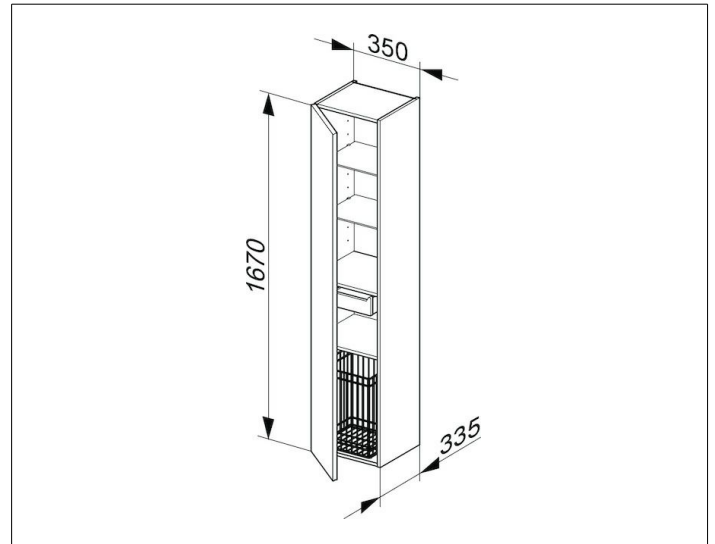

Royal Reflex
34031140001 Hochschrank

PRODUKT

ZEICHNUNG

PRODUKTBESCHREIBUNG

1-türig, mit Tür-Anschlagdämpfung

OBERFLÄCHE

trüffel/trüffel

ABMESSUNG

350 x 1670 x 335 mm