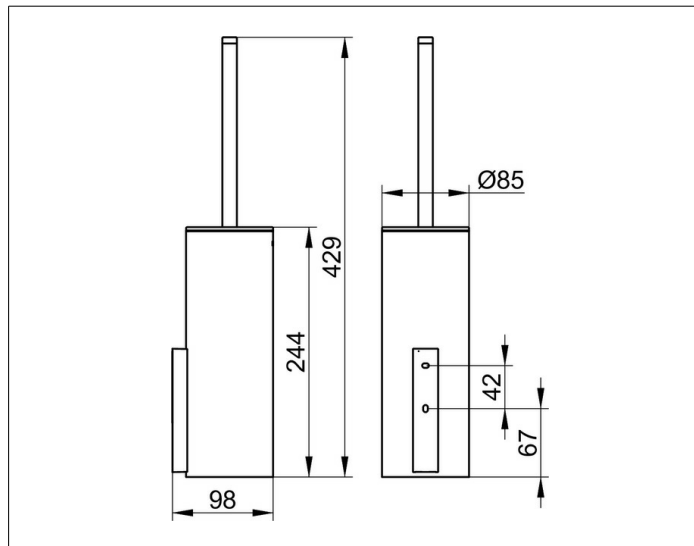

Edition 400

11564019000 Toilettenbürstengarnitur

PRODUKT

ZEICHNUNG

PRODUKTBESCHREIBUNG

komplett mit Echkristall-Glas mattiert, herausnehmbarem Opak-Kunststoff-Einsatz, Bürste mit Griff und Deckel, Ersatzbürstenkopf

OBERFLÄCHE

verchromt

AUSSCHREIBUNGSTEXT

KEUCO Edition 400 Toilettenbürstengarnitur, 11564019000 hochglanzverchromte Toilettenbürstengarnitur in skulpturaler Formensprache, Wandmodell, komplett mit Echkristall-Glas, mattiert, Bürste mit Griff und Deckel, Ersatzbürstenkopf, herausnehmbarer Opak-Kunststoff-Einsatz für leichtes Reinigen, Behälterhöhe 244 mm (Höhe inklusive Bürste 429 mm), Durchmesser 85 mm, Ausladung 98 mm, die Toilettenbürstengarnitur wird verdeckt angebracht, Lieferung inkl. korrosionsfreiem Befestigungsmaterial