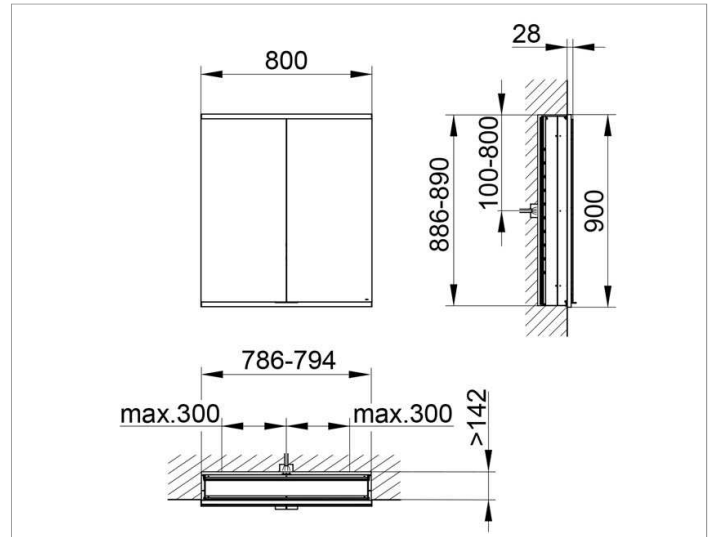

Royal Modular 2.0  
800210081100000 Spiegelschrank

PRODUKT

ZEICHNUNG

EEK: A++, A+, A ,

OBERFLÄCHE

silber-eloxiert

ABMESSUNG

800 x 900 x 160 mm