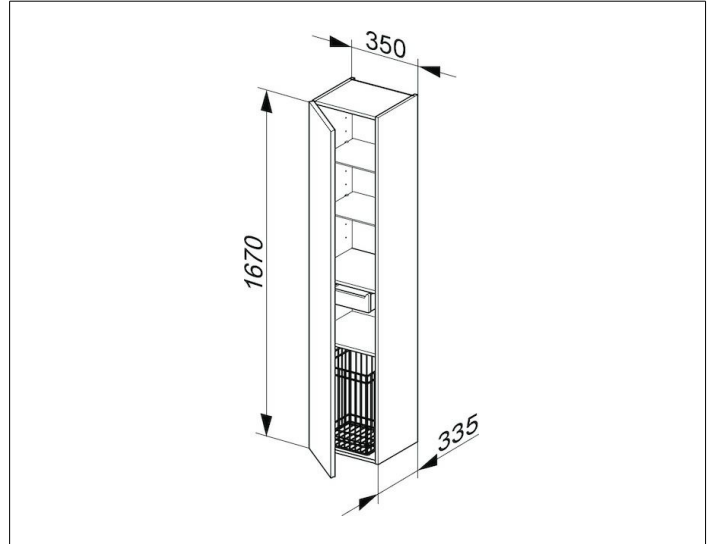

Royal Reflex
34031110001 Hochschrank

PRODUKT

ZEICHNUNG

PRODUKTBESCHREIBUNG

1-türig, mit Tür-Anschlagdämpfung

OBERFLÄCHE

anthrazit/anthrazit

ABMESSUNG

350 x 1670 x 335 mm