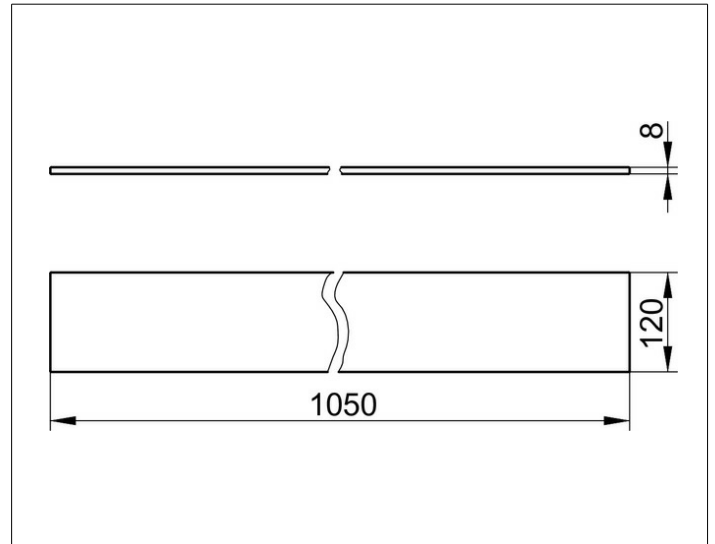

Edition 400

11510005100 Cristallinglas-Platte

PRODUKT

ZEICHNUNG

PRODUKTBESCHREIBUNG

ESG, lose

ABMESSUNG

1050 x 120 x 8 mm