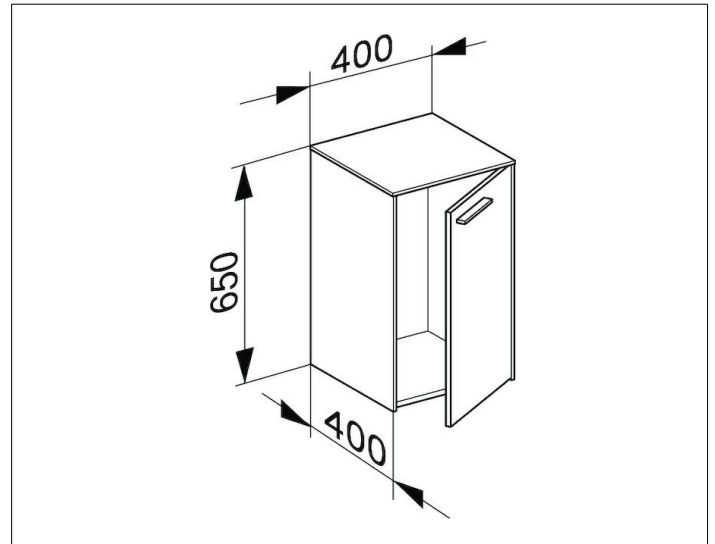

Royal 60
32110450002 Unterschrank

PRODUKT

ZEICHNUNG

OBERFLÄCHE

cashmere matt/cashmere matt

ABMESSUNG

400 x 650 x 400 mm