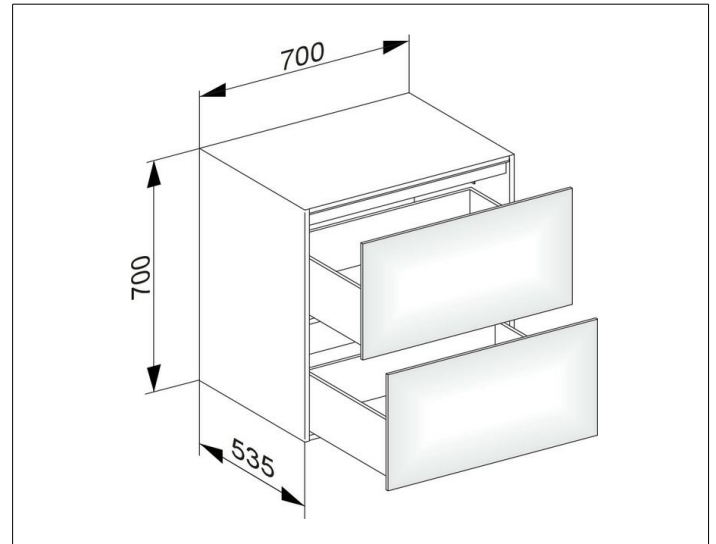

Edition 11

31323380000 Sideboard

**PRODUKT**

**ZEICHNUNG**

**OBERFLÄCHE**

weiß/weiß

**ABMESSUNG**

700 x 700 x 535 mm