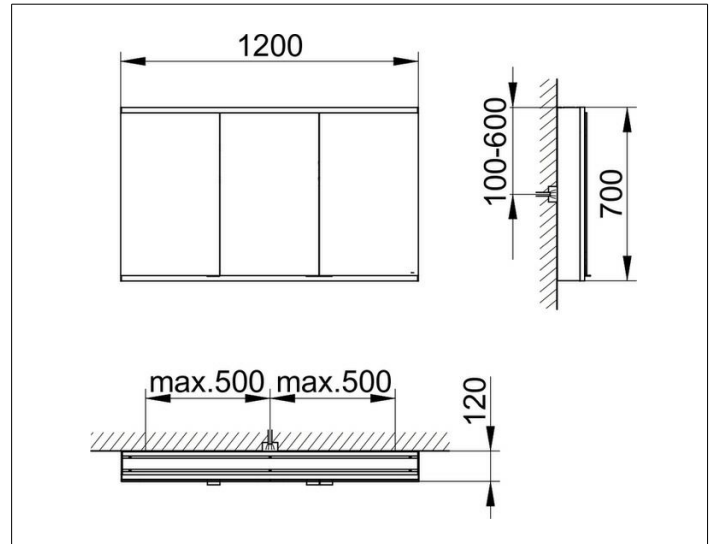

Royal Modular 2.0
800321120000300 Spiegelschrank

PRODUKT

ZEICHNUNG

EEK: C ,

OBERFLÄCHE

silber-eloxiert

ABMESSUNG

1200 x 700 x 120 mm