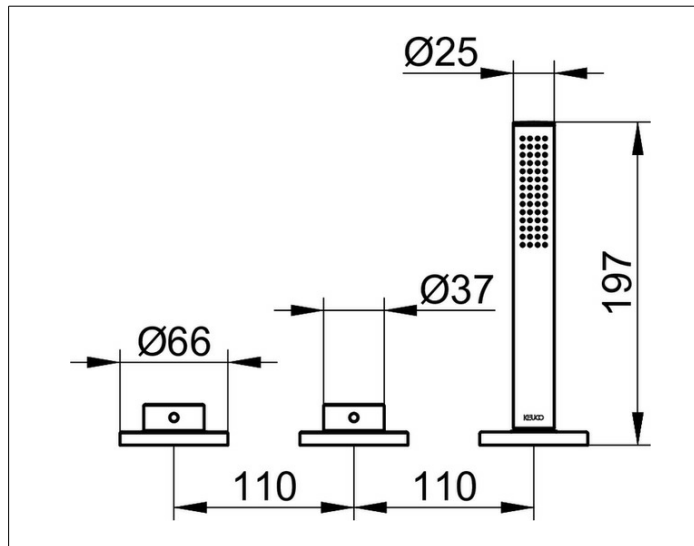

Edition 400

51530030500 Wannenmischer

**PRODUKT**

**ZEICHNUNG**

**PRODUKTBESCHREIBUNG**

3-Loch Wannenrandmontage  
 Keramikventile für Temperaturverstellung  
 und Mengenregulierung,  
 versenkbare Handbrause mit 1500 mm Auszugsschlauch,  
 Druckschläuche M 12x1 x G 1/2 x 600 mm,  
 eigensicher gegen Rückfließen

**OBERFLÄCHE**

Bronze gebürstet

**AUSSCHREIBUNGSTEXT**

KEUCO Edition 400 Wannenmischer, 51530030500  
 Wannenmischer mit hochwertiger PVD-Beschichtung,  
 Bronze gebürstet, in skulpturaler Formensprache,  
 3-Loch Wannenrandmontage,  
 Keramikventil für Temperaturverstellung  
 und Ventil für Mengenregulierung,  
 versenkbare Handbrause mit 1500 mm Auszugsschlauch,  
 Breite 286 mm, Höhe 195 mm,  
 Druckschläuche M12 x 1 x G 1/2 x 600 mm  
 eigensicher gegen Rückfließen

Hinweis:  
 Passender Montageblock Art.-Nr. 51130000075