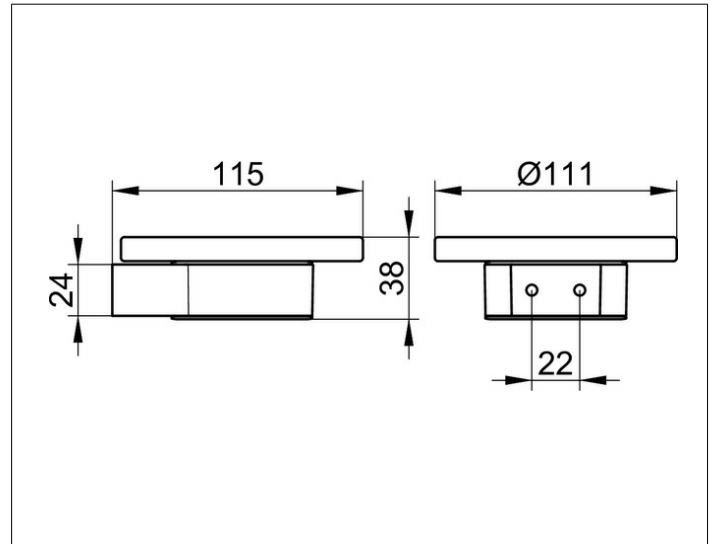

Plan

14955179000 Seifenablage

PRODUKT

ZEICHNUNG

PRODUKTBESCHREIBUNG

komplett mit Echkristall-Schale

OBERFLÄCHE

Aluminium silber-eloxiert (E6 EV1)/verchromt

AUSSCHREIBUNGSTEXT

KEUCO PLAN Seifenablage 14955179000
 Seifenablage aus silber-eloxiertem Aluminium (E6 EV1)/verchromt
 in ästhetischem, funktionalem Design
 komplett mit Echkristall-Schale (Durchmesser 111 mm)
 leicht zu reinigen
 Die Wandhalterung ist als Design-Element hochglanzverchromt
 Breite 111 mm, Höhe 37 mm, Ausladung 115 mm
 Die Seifenablage wird verdeckt angebracht
 Lieferung inkl. korrosionsfreiem Befestigungsmaterial