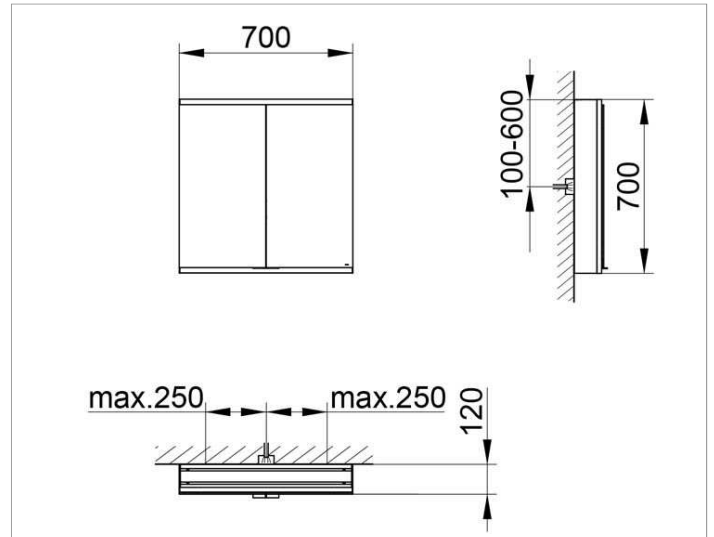

Royal Modular 2.0
800201070000300 Spiegelschrank

PRODUKT

ZEICHNUNG

OBERFLÄCHE

silber-eloxiert

ABMESSUNG

700 x 700 x 120 mm