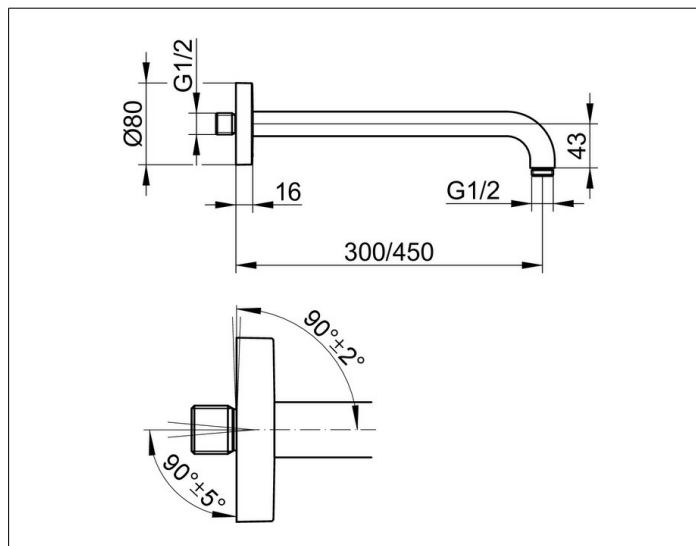

Elegance

51688010300 Brausearm DN 15

PRODUKT

ZEICHNUNG

PRODUKTBESCHREIBUNG

für Wandanschluss, mit runder Rosette,
Möglichkeit der Ausrichtung zur Wand ($90^\circ \pm 2^\circ$) und
zum Wandanschluß ($90^\circ \pm 5^\circ$)

OBERFLÄCHE

verchromt

ABMESSUNG

300 mm

AUSSCHREIBUNGSTEXT

KEUCO Brausearm für Wandanschluss 51688010300
Hochglanzverchromter Brausearm für Wandanschluss
G 1/2 Zoll, mit runder Rosette,
Durchmesser der Rosette 80 mm,
Möglichkeit zur Ausrichtung zur Wand ($90^\circ \pm 2^\circ$) und
zum Wandanschluss ($90^\circ \pm 5^\circ$),
Gesamtausladung: 312 mm

Hinweis:
Passende UP Funktionseinheit
59547000170