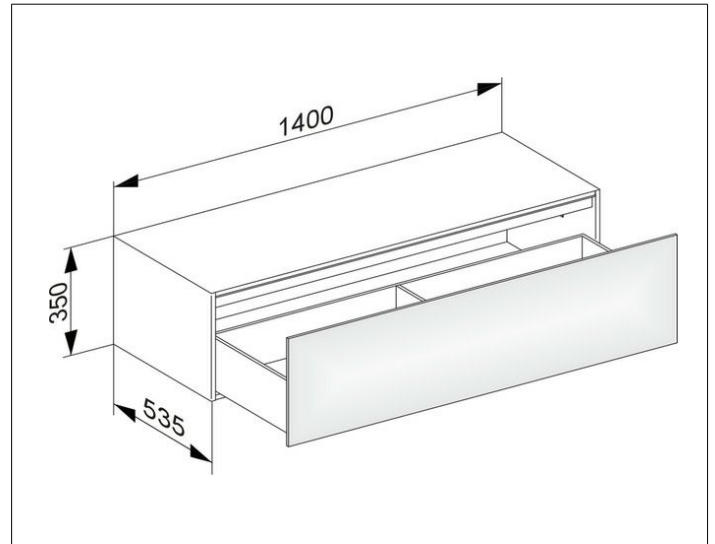

Edition 11

31326850000 Sideboard

PRODUKT

ZEICHNUNG

OBERFLÄCHE

Tabak-Eiche Furnier/Tabak-Eiche Furnier

ABMESSUNG

1400 x 350 x 535 mm