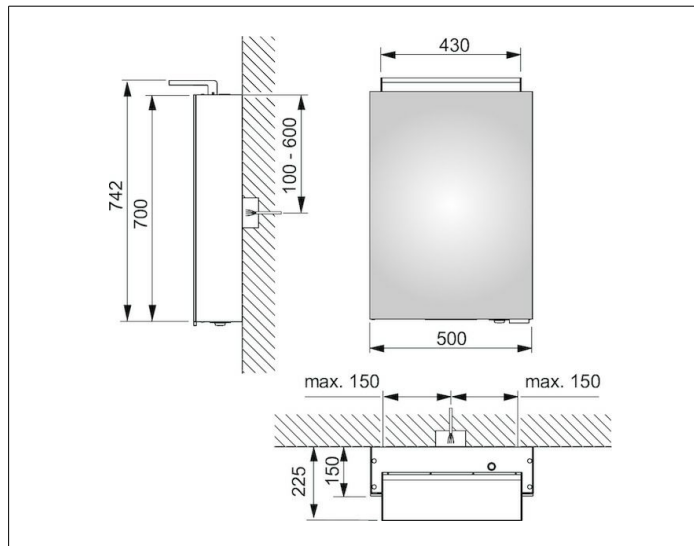

Royal L1

13601171202 Spiegelschrank

PRODUKT

ZEICHNUNG

PRODUKTBESCHREIBUNG

1 Drehtür aus Kristall-Doppelspiegel,
Seitenverspiegelung, 1 innenliegender Schubkasten

Bedienung:

außenliegender Drehdimmer mit den Funktionen:

ABMESSUNG

500 x 742 x 150 mm