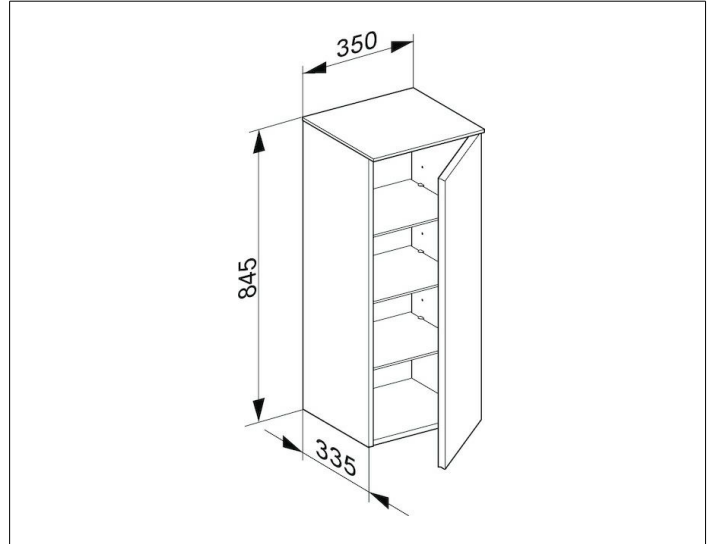

Royal Reflex
34020570002 Mittelschrank

PRODUKT

ZEICHNUNG

PRODUKTBESCHREIBUNG

1-türig, mit Tür-Anschlagdämpfung

OBERFLÄCHE

schwarz/schwarz

ABMESSUNG

350 x 835 x 335 mm