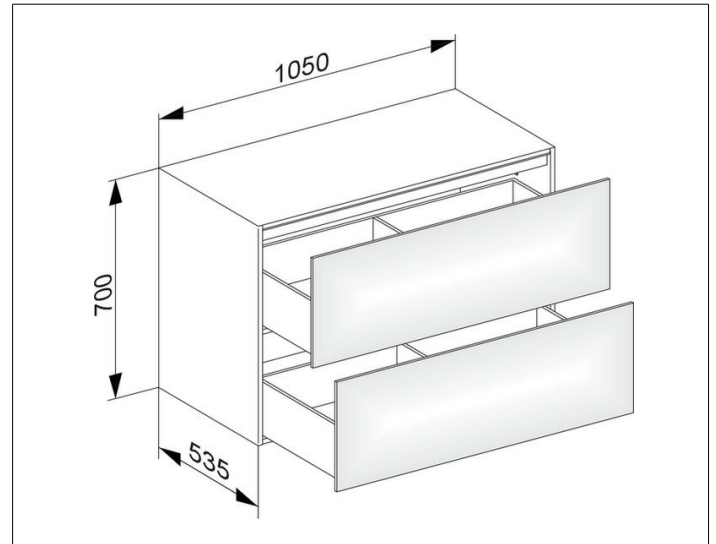

Edition 11

31325370100 Sideboard

PRODUKT

ZEICHNUNG

EEK: F , 7 kWh/1000h

OBERFLÄCHE

trüffel/trüffel

ABMESSUNG

1050 x 700 x 535 mm