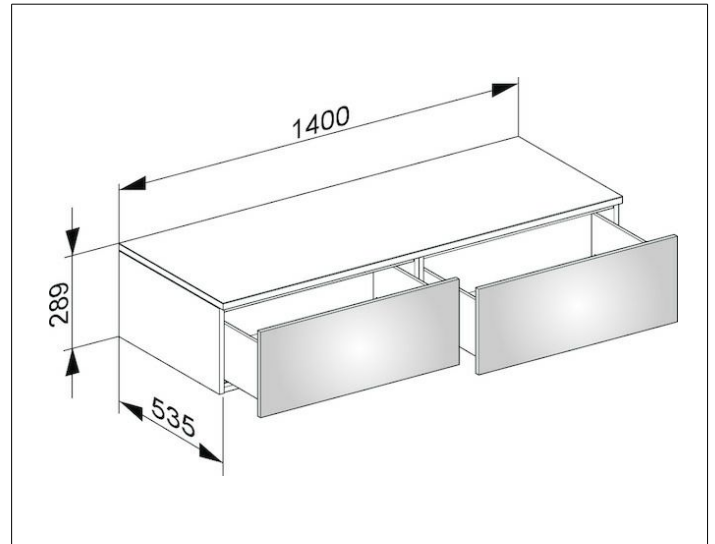

Edition 400

31765380000 Sideboard

PRODUKT

ZEICHNUNG

OBERFLÄCHE

weiß/weiß

ABMESSUNG

1400 x 289 x 535 mm