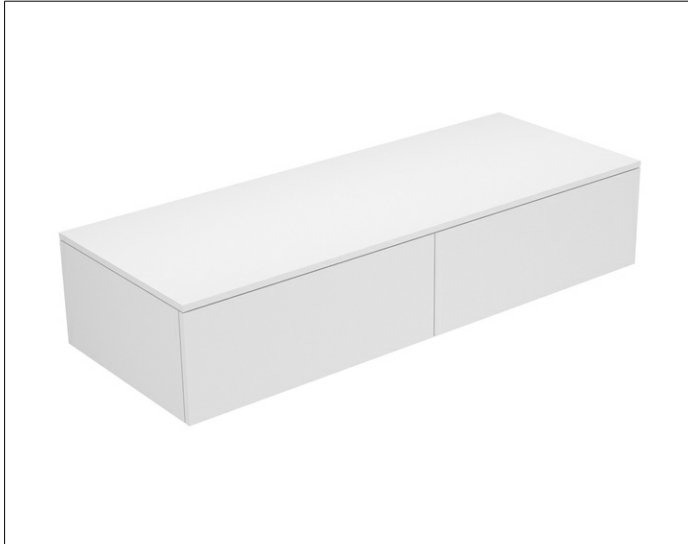

Edition 400

31765380000 Sideboard

PRODUKT

ZEICHNUNG

OBERFLÄCHE

weiß/weiß

ABMESSUNG

1400 x 289 x 535 mm