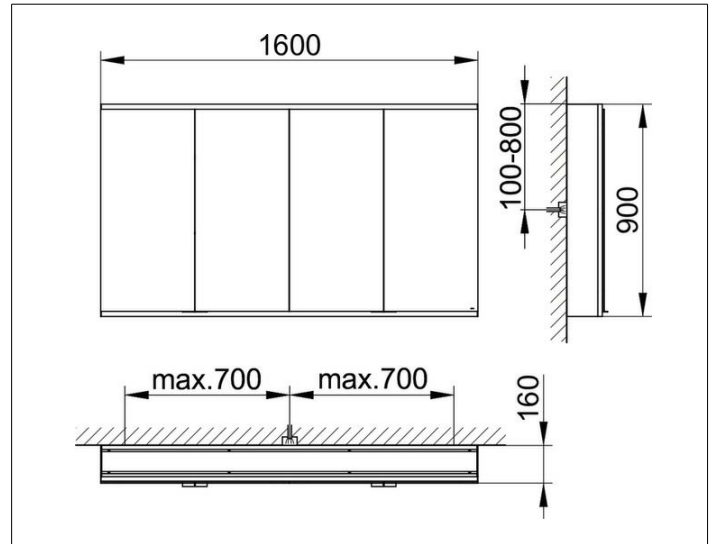

Royal Modular 2.0
800411161100500 Spiegelschrank

PRODUKT

ZEICHNUNG

EEK: C ,

OBERFLÄCHE

silber-eloxiert

ABMESSUNG

1600 x 900 x 160 mm