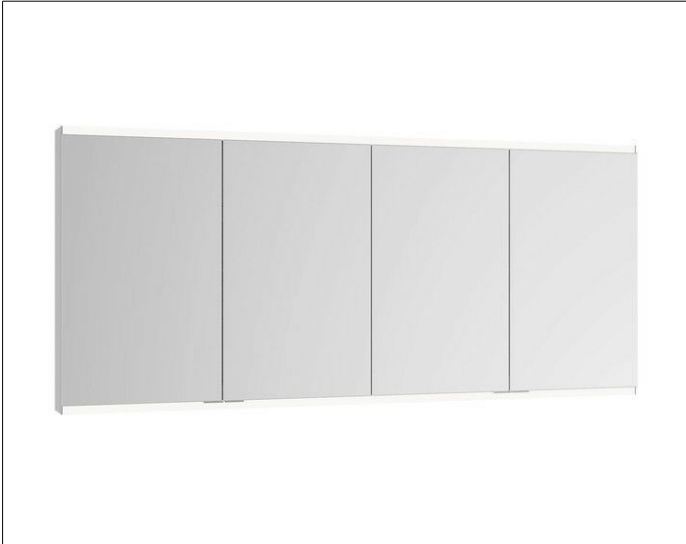

Royal Modular 2.0
800411161100500 Spiegelschrank

PRODUKT

ZEICHNUNG

EEK: C ,

OBERFLÄCHE

silber-eloxiert

ABMESSUNG

1600 x 900 x 160 mm