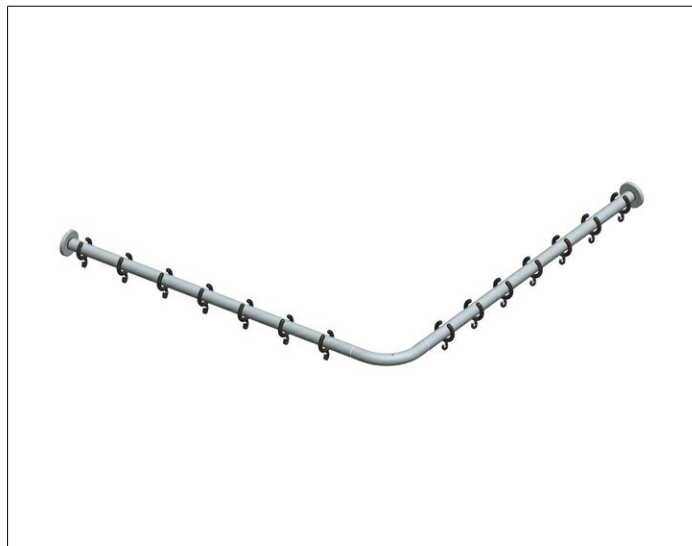

Plan
14939071000 Brausevorhangstangen-Set

PRODUKT

ZEICHNUNG

PRODUKTBESCHREIBUNG

für Viereck-Dusche 1000 x 1000 mm (Winkelform)
 komplett bestehend aus:
 3 x Wandbefestigung
 2 x Brausevorhangstange 900 mm
 1 x Rohrbogen 90° für Viereck-Duschwannen
 1 x Deckenstütze 400 mm
 2 x Vorhangringe, weiß (Verpackungseinheit 10 Stück)
 1 x Verbindungsstück

OBERFLÄCHE

Edelstahl/schwarzgrau (RAL 7021)

ABMESSUNG

1000 x 1000 mm

AUSSCHREIBUNGSTEXT

KEUCO PLAN Brausevorhangstangen-Set für Viereck-Dusche (Winkelform)
 1000 x 1000 mm, 14939071000
 Edelstahl/schwarzgrau (RAL 7021), Durchmesser 25 mm
 komplett (ohne Deckenabhängung) bestehend aus:
 2 x Wandbefestigung
 2 x Brausevorhangstange 900 mm
 1 x Rohrbogen 90° für Viereck-Duschwannen
 1 x Deckenstütze 400 mm
 2 x Vorhangringe, weiß (Verpackungseinheit 10 Stück)
 inkl. korrosionsfreiem Befestigungsmaterial