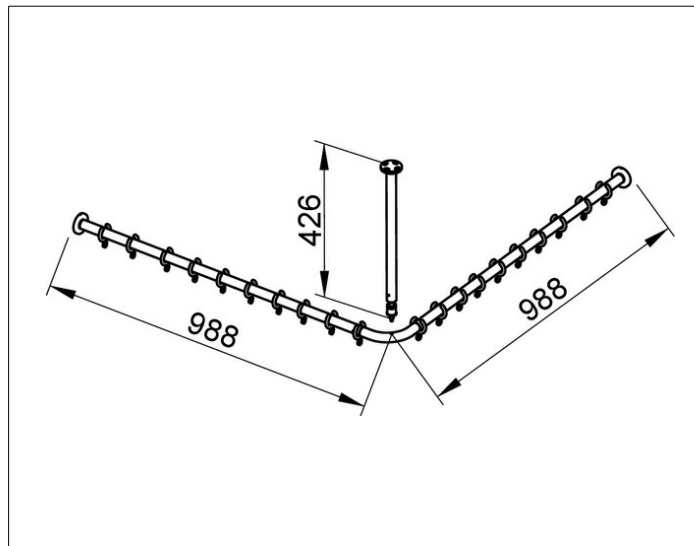

Plan
14939071000 Brausevorhangstangen-Set

PRODUKT

ZEICHNUNG

PRODUKTBESCHREIBUNG

für Viereck-Dusche 1000 x 1000 mm (Winkelform)
 komplett bestehend aus:
 3 x Wandbefestigung
 2 x Brausevorhangstange 900 mm
 1 x Rohrbogen 90° für Viereck-Duschwannen
 1 x Deckenstütze 400 mm
 2 x Vorhangringe, weiß (Verpackungseinheit 10 Stück)
 1 x Verbindungsstück

OBERFLÄCHE

Edelstahl/schwarzgrau (RAL 7021)

ABMESSUNG

1000 x 1000 mm

AUSSCHREIBUNGSTEXT

KEUCO PLAN Brausevorhangstangen-Set für Viereck-Dusche (Winkelform)
 1000 x 1000 mm, 14939071000
 Edelstahl/schwarzgrau (RAL 7021), Durchmesser 25 mm
 komplett (ohne Deckenabhängung) bestehend aus:
 2 x Wandbefestigung
 2 x Brausevorhangstange 900 mm
 1 x Rohrbogen 90° für Viereck-Duschwannen
 1 x Deckenstütze 400 mm
 2 x Vorhangringe, weiß (Verpackungseinheit 10 Stück)
 inkl. korrosionsfreiem Befestigungsmaterial