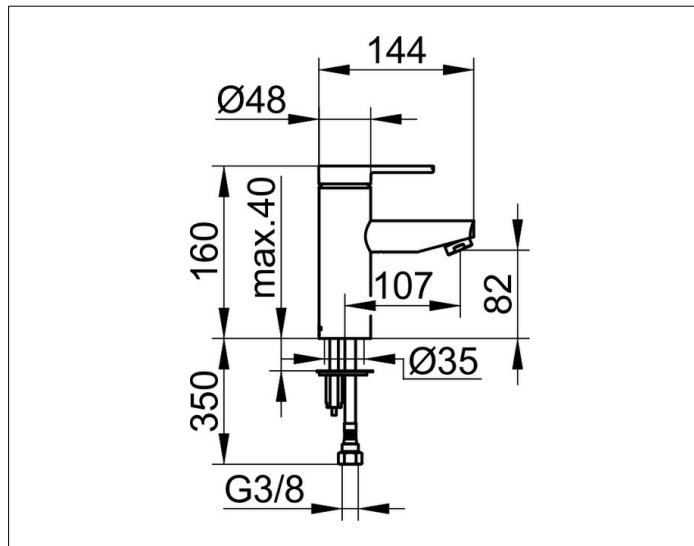

Plan blue

53902170100 Einhebel-Waschtismischer 90

PRODUKT

ZEICHNUNG

PRODUKTBESCHREIBUNG

ohne Zugstangen-Ablaufgarnitur
 Einlochmontage mit Schnell-Montage-System
 Mischwasserkartusche mit keramischen Dichtscheiben und Temperaturbegrenzung
 Luftsprudler M 24x1, Strahlwinkel verstellbar +/- 8°
 Druckschläuche 420 mm G 3/8 Zoll
 Durchflussmenge begrenzt auf 6 l/min.
 geräuschgeprüft

OBERFLÄCHE

Aluminium-finish

AUSSCHREIBUNGSTEXT

KEUCO PLAN BLUE Einhebel-Waschtismischer 90, 53902170100
 Einhebel-Waschtismischer in Aluminium-finish,
 in ästhetischem, funktionalem Design,
 für Standmontage, ohne Zugstangen-Ablaufgarnitur,
 hochwertige Mischwasserkartusche mit
 keramischen Dichtscheiben und Temperaturbegrenzung,
 Durchflussmenge begrenzt auf 6 l/min.,
 Betätigungselement aus Metall,
 Einlochmontage mit Schnell-Montage-System
 für Waschtische, bzw. Waschtischplatten mit
 einer maximalen Stärke von 40 mm,
 Luftsprudler M 24x1, Strahlwinkel verstellbar +/- 8°,
 Höhe 161 mm, Auslaufhöhe 84 mm, Ausladung 144 mm,
 Grundkörperdurchmesser 48 mm, Auslaufdurchmesser 28 mm
 Wasseranschluss mit flexiblen Druckschläuchen,
 Länge 420 mm, Gewindedurchmesser G 3/8 Zoll,
 Anschlussrohrlänge 350 mm,
 DVGW geprüft