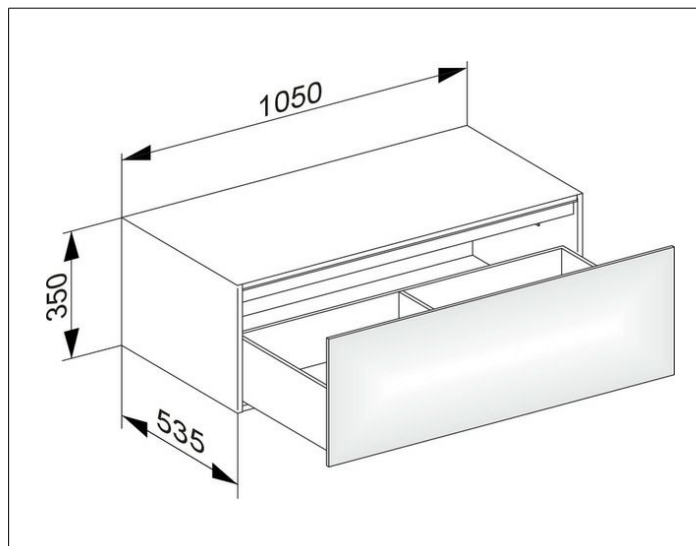

Edition 11

3132418000 Sideboard

PRODUKT

ZEICHNUNG

OBERFLÄCHE

cashmere/Glas cashmere

ABMESSUNG

1050 x 350 x 535 mm