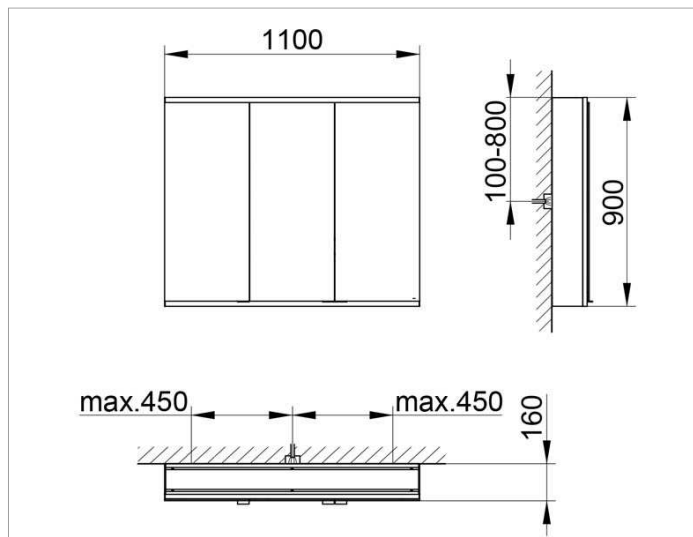

Royal Modular 2.0
800301111100300 Spiegelschrank

PRODUKT

ZEICHNUNG

OBERFLÄCHE

silber-eloxiert

ABMESSUNG

1100 x 900 x 160 mm