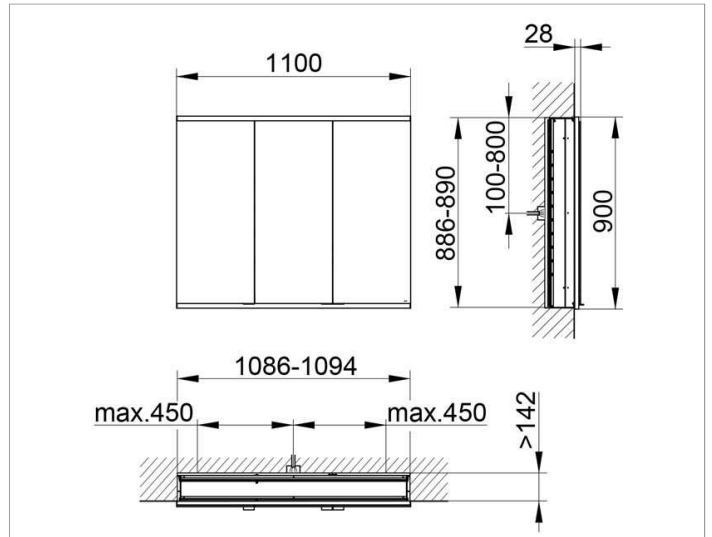

Royal Modular 2.0
800310111100000 Spiegelschrank

PRODUKT

ZEICHNUNG

EEK: A++, A+, A ,

OBERFLÄCHE

silber-eloxiert

ABMESSUNG

1100 x 900 x 160 mm