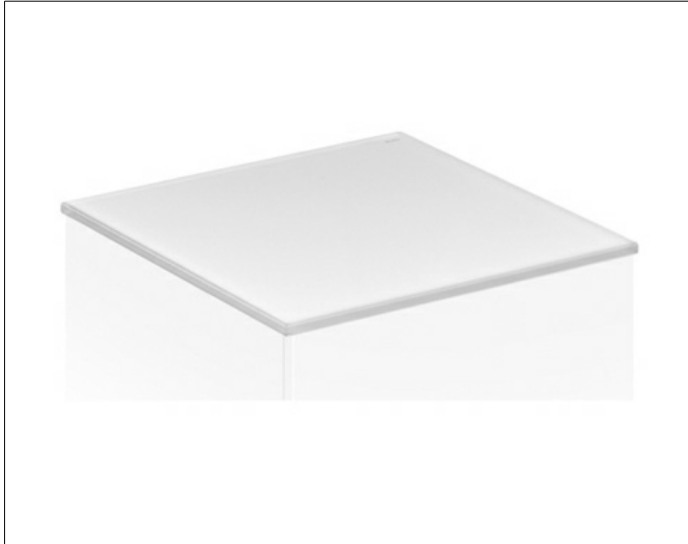

Edition 11

31320149012 Abdeckplatte

PRODUKT

ZEICHNUNG

OBERFLÄCHE

Glas trüffel

ABMESSUNG

366 x 3 x 520 mm