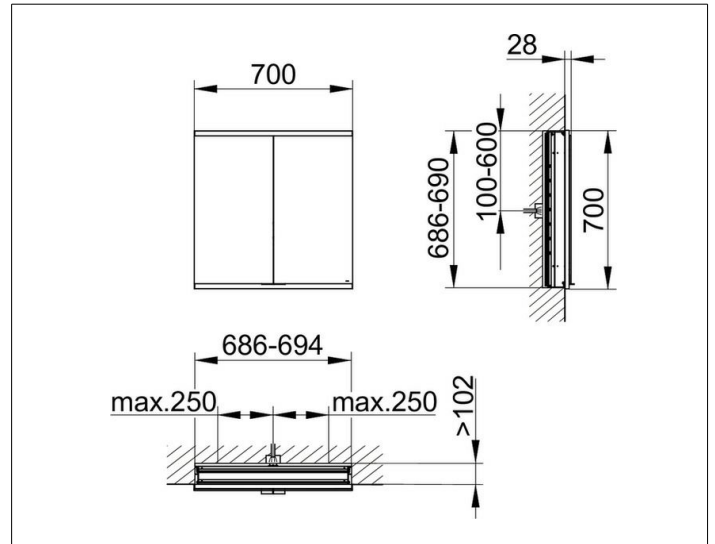

Royal Modular 2.0  
800200070000000 Spiegelschrank

PRODUKT

ZEICHNUNG

OBERFLÄCHE

silber-eloxiert

ABMESSUNG

700 x 700 x 120 mm