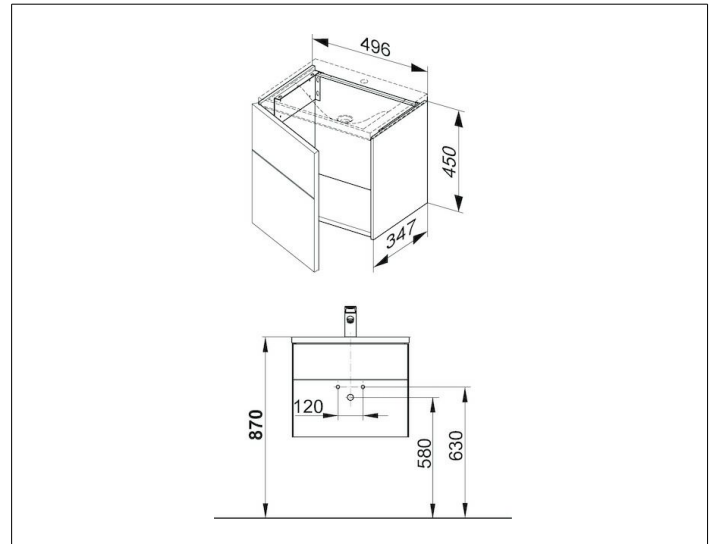

Royal Reflex
34090110001 Waschtischunterbau

PRODUKT

ZEICHNUNG

PRODUKTBESCHREIBUNG

passend zum Mineralguss-Waschtisch Artikel-Nr. 34091/315001
1-türig, mit Tür-Anschlagdämpfung

OBERFLÄCHE

anthrazit/anthrazit

ABMESSUNG

496 x 450 x 347 mm