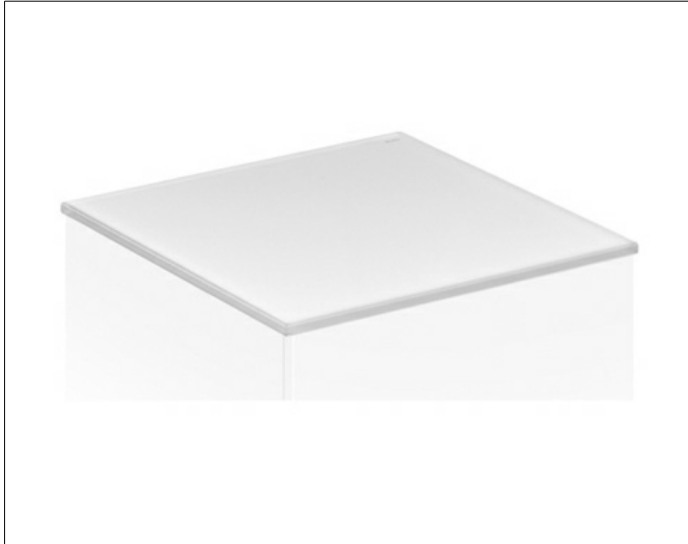

Edition 11

31320279012 Abdeckplatte

PRODUKT

ZEICHNUNG

OBERFLÄCHE

weiß, satiniert

ABMESSUNG

366 x 3 x 520 mm