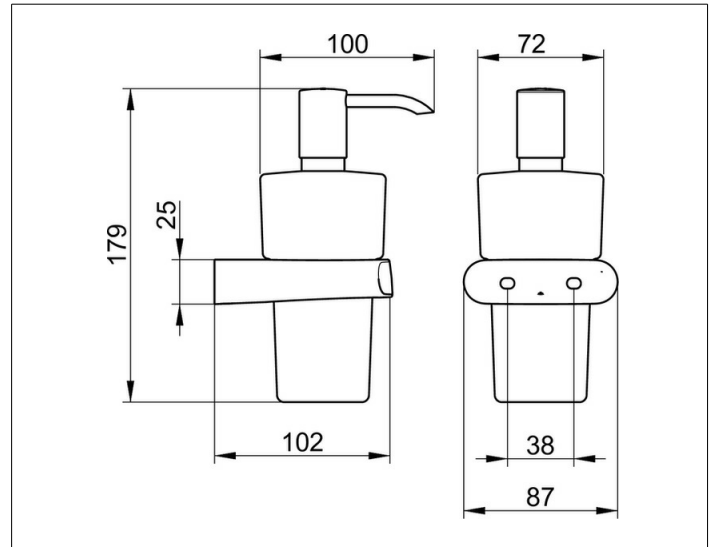

**Elegance**

11654019000 Lotionspender

**PRODUKT**

**ZEICHNUNG**

**PRODUKTBESCHREIBUNG**

Opalglas mattiert, komplett mit Halter und Pumpe,  
für Flüssigseife  
Füllmenge: ca. 220 ml

**OBERFLÄCHE**

verchromt

**AUSSCHREIBUNGSTEXT**

KEUCO ELEGANCE Lotionspenderspender 11654019000  
komplett mit Halter und Pumpe  
Hochglanzverchromter Halter für Lotionspender,  
Opalglas, mattiert, in eleganter Formensprache,  
leicht überwölbte Flächen im zeitlosen Design, leicht zu reinigen,  
für Flüssigseife, Füllmenge ca. 220 ml  
Höhe 177 mm, Breite 87 mm, Ausladung 102 mm,  
Der Lotionspender wird verdeckt angebracht  
Lieferung inkl. korrosionsfreiem Befestigungsmaterial