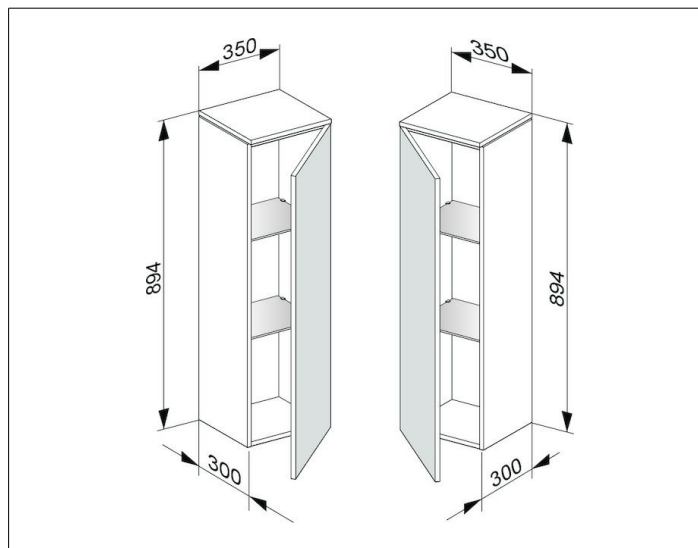

Edition 400

31720380002 Mittelschrank

**PRODUKT**

**ZEICHNUNG**

**OBERFLÄCHE**

weiß/weiß

**ABMESSUNG**

350 x 894 x 300 mm