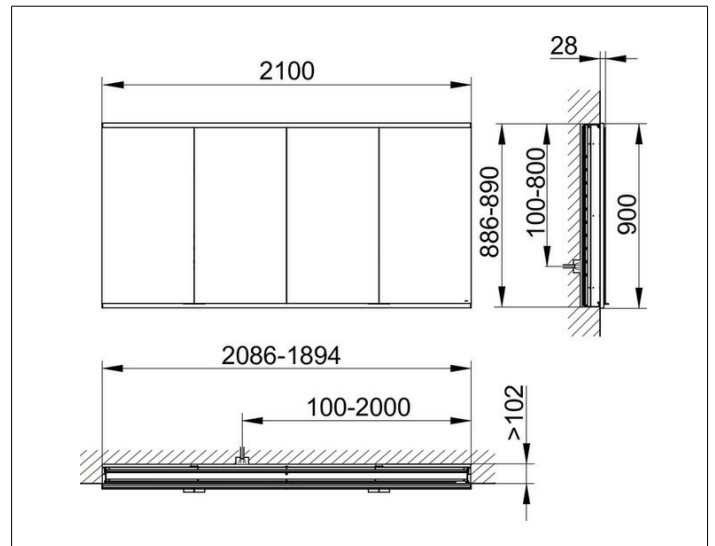

Royal Modular 2.0
800400211000400 Spiegelschrank

PRODUKT

ZEICHNUNG

OBERFLÄCHE

silber-eloxiert

ABMESSUNG

2100 x 900 x 120 mm