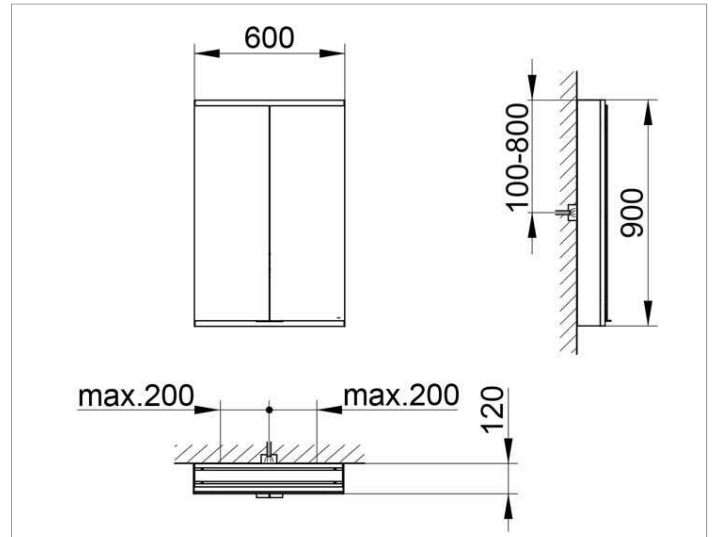

Royal Modular 2.0
800201061000300 Spiegelschrank

PRODUKT

ZEICHNUNG

OBERFLÄCHE

silber-eloxiert

ABMESSUNG

600 x 900 x 120 mm