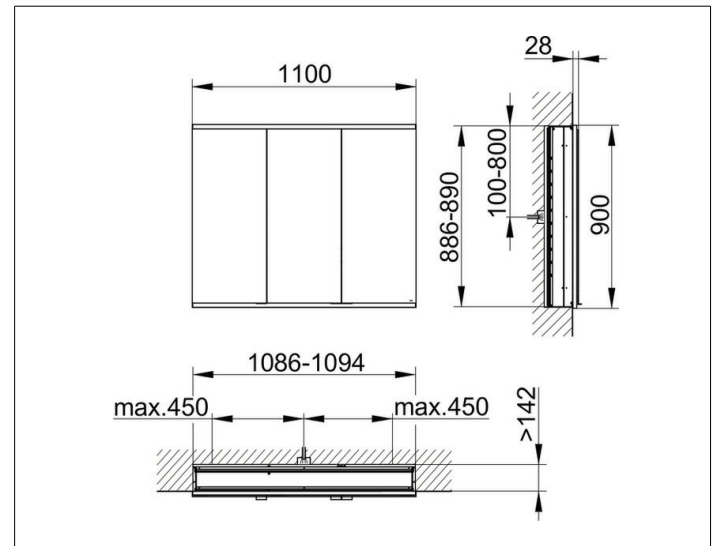

Royal Modular 2.0  
800310111100300 Spiegelschrank

PRODUKT

ZEICHNUNG

EEK: C ,

OBERFLÄCHE

silber-eloxiert

ABMESSUNG

1100 x 900 x 160 mm