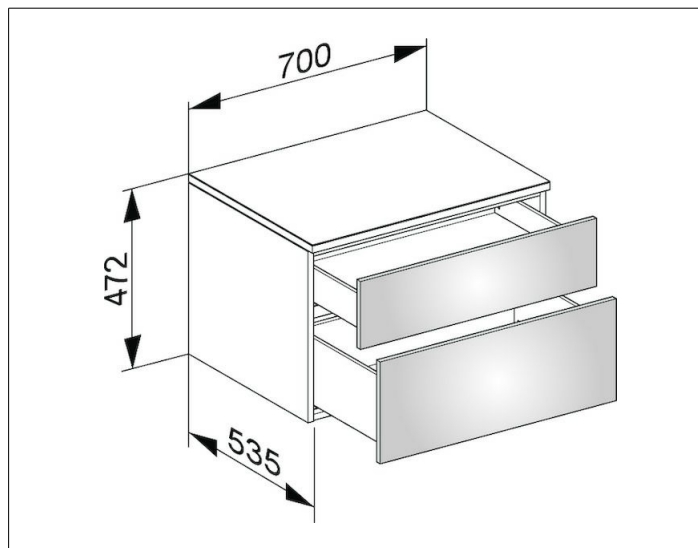

Edition 400

31743740000 Sideboard

PRODUKT

ZEICHNUNG

OBERFLÄCHE

weiß/Glas cashmere klar

ABMESSUNG

700 x 472 x 535 mm