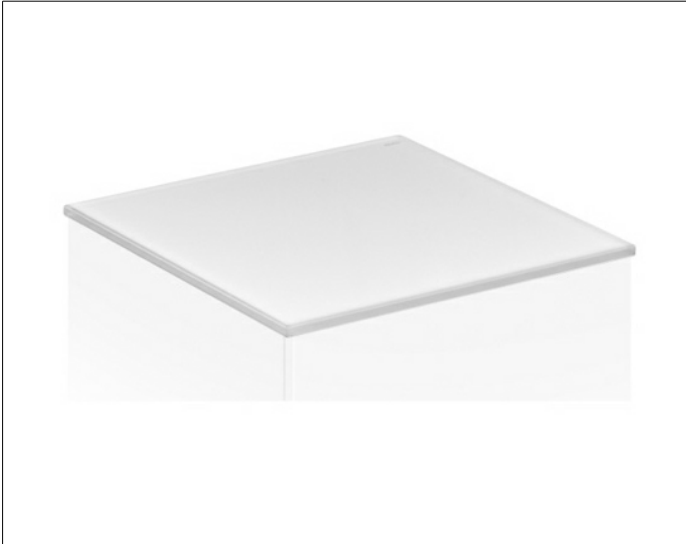

Edition 11

31322149001 Abdeckplatte

PRODUKT

ZEICHNUNG

OBERFLÄCHE

Glas trüffel

ABMESSUNG

711 x 3 x 524 mm