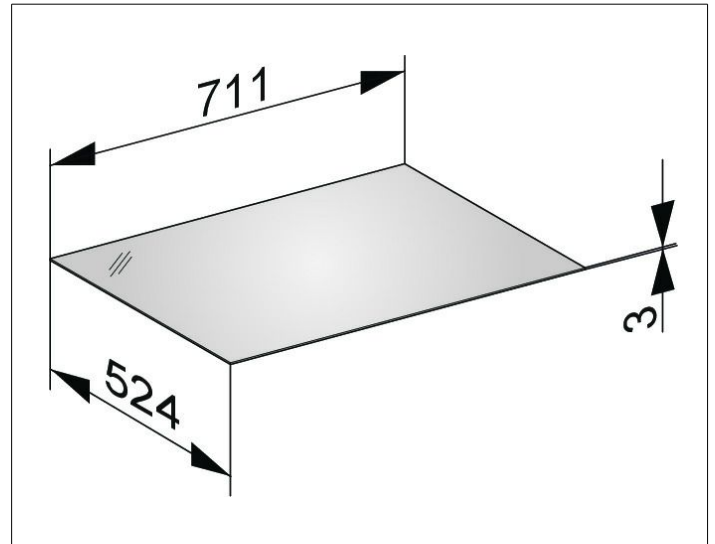

Edition 11

31322149001 Abdeckplatte

PRODUKT

ZEICHNUNG

OBERFLÄCHE

Glas trüffel

ABMESSUNG

711 x 3 x 524 mm