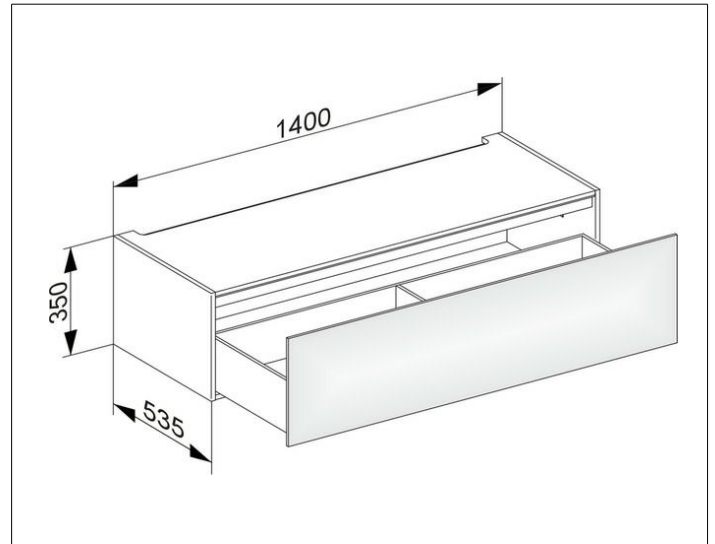

Edition 11

31313890100 Modul Unterbauschrank

PRODUKT

ZEICHNUNG

EEK: F , 10 kWh/1000h

OBERFLÄCHE

Eiche-hell Furnier/Eiche-hell Furnier

ABMESSUNG

1400 x 350 x 535 mm