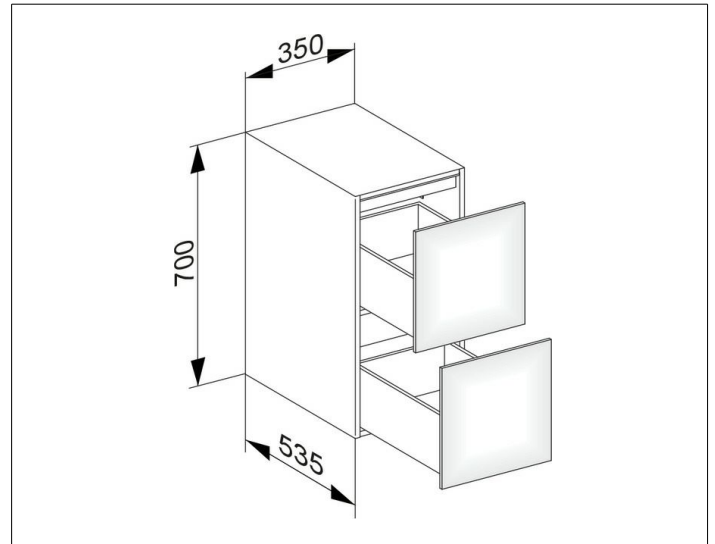

Edition 11

31321890100 Sideboard

PRODUKT

ZEICHNUNG

EEK: F , 2 kWh/1000h

OBERFLÄCHE

Eiche-hell Furnier/Eiche-hell Furnier

ABMESSUNG

350 x 700 x 535 mm