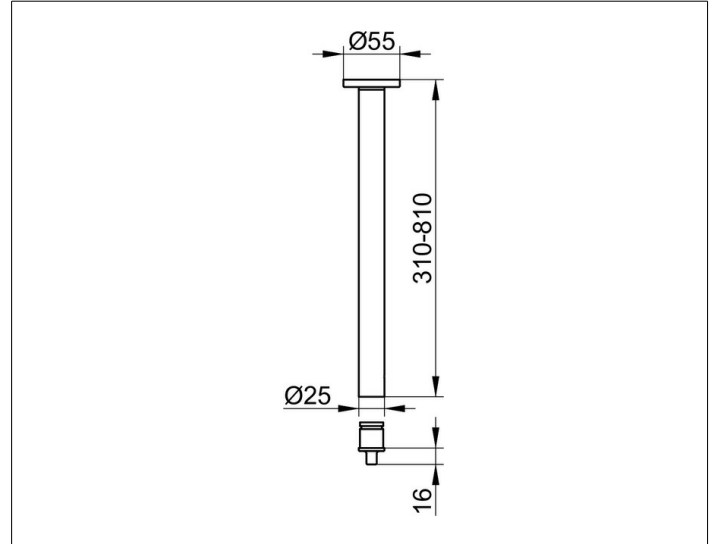

Plan

14941170600 Deckenabhängung (Set)

PRODUKT

ZEICHNUNG

PRODUKTBESCHREIBUNG

komplett, bestehend aus:
 1 x Wandbefestigung
 1 x Brausevorhangstange
 1 x Verbindungsstück

OBERFLÄCHE

Aluminium silber-eloxiert (E6 EV1)/verchromt

ABMESSUNG

600 mm

AUSSCHREIBUNGSTEXT

KEUCO PLAN Deckenabhängung (Set) 14941170600
 Aluminium silber-eloxiert (E6 EV1)/verchromt
 Durchmesser 25 mm
 komplett bestehend aus:
 1 x Wandbefestigung
 1 x Brausevorhangstange 600 mm
 1 x Verbindungsstück