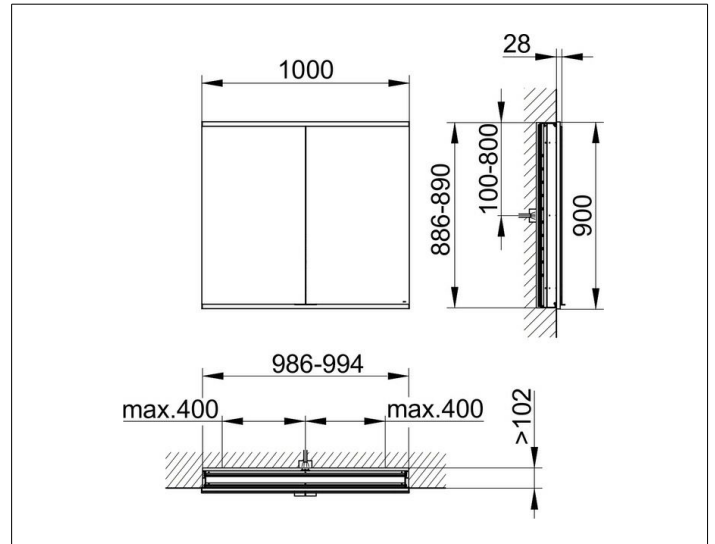

Royal Modular 2.0
800210101000200 Spiegelschrank

PRODUKT

ZEICHNUNG

EEK: C ,

OBERFLÄCHE

silber-eloxiert

ABMESSUNG

1000 x 900 x 120 mm