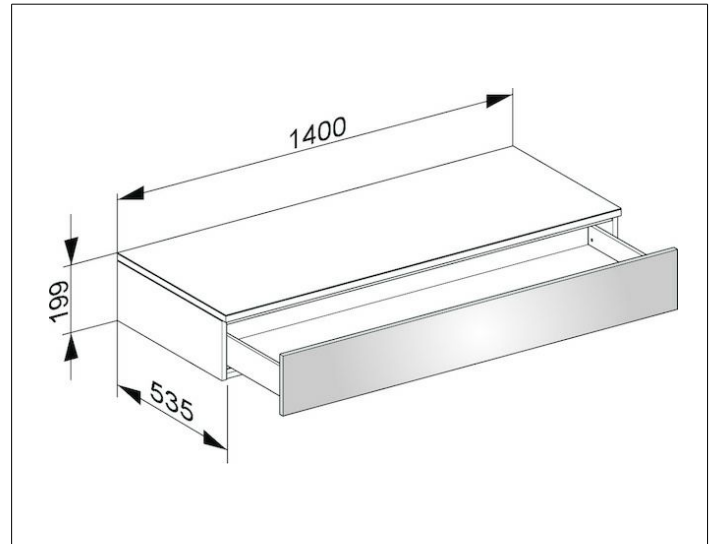

Edition 400

31760450000 Sideboard

PRODUKT

ZEICHNUNG

OBERFLÄCHE

cashmere/cashmere

ABMESSUNG

1400 x 199 x 535 mm