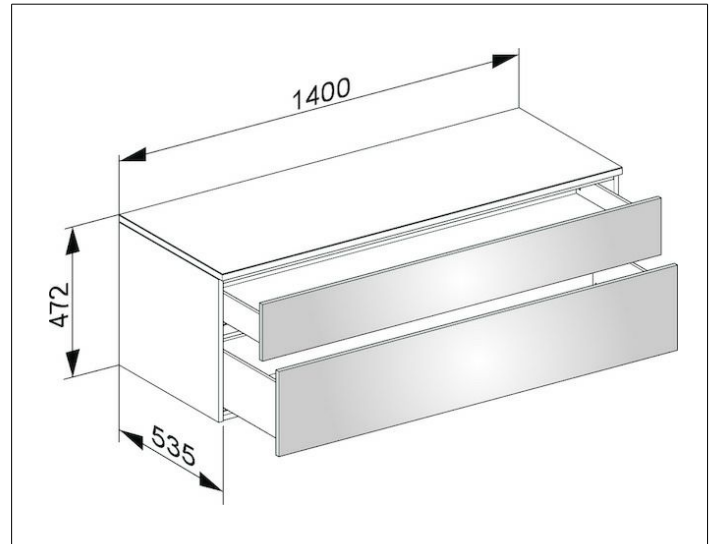

Edition 400

31763380000 Sideboard

PRODUKT

ZEICHNUNG

OBERFLÄCHE

weiß/weiß

ABMESSUNG

1400 x 472 x 535 mm