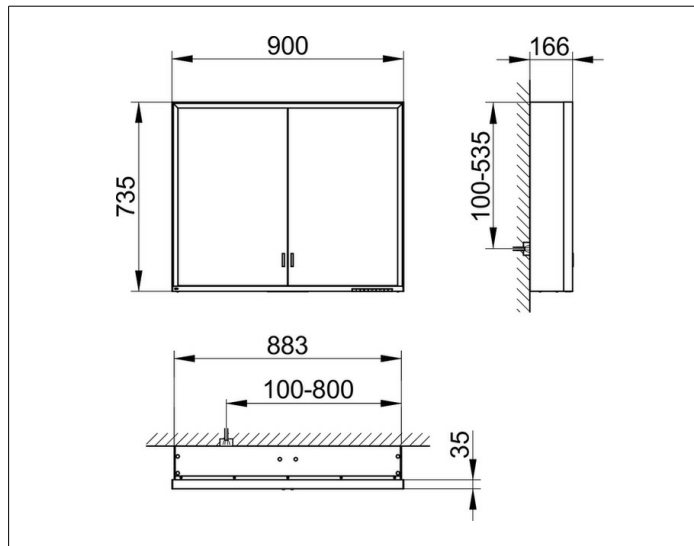

Royal Lumos

14303172303 Spiegelschrank

PRODUKT

ZEICHNUNG

PRODUKTBESCHREIBUNG

für die Wandvorbau-Montage
 stufenlos einstellbare Lichtfarbe von 2700 Kelvin (warmweiß)
 bis 6500 Kelvin (Tageslicht),
 2 Drehtüren aus Kristall-Doppelspiegel,
 Korpus in Aluminium silber-gebeizt-eloxiert,
 Rückwandverspiegelung und Seitenverspiegelung
 Bedienung:
 Tastenfelder mit kapazitiver Touch-Sensorik,
 DALI-steuerbar
 Beleuchtung:
 Rahmenbeleuchtung und Waschtisch-/Fachbeleuchtung,
 separat stufenlos dimmbar und ein-/ausschaltbar
 LED 58 Watt (Lebensdauer > 30.000 Std.)
 EEK: C , 58 kWh/1000h

AUSSTATTUNG

- 2 Steckdosen
- 2 x 2 höhenverstellbare Glasablagen
- verdecktes Ablagefach über die ganze Breite
- Tür-Anschlagdämpfer

OBERFLÄCHE

silber-gebeizt-eloxiert

ABMESSUNG

900 x 735 x 165 mm