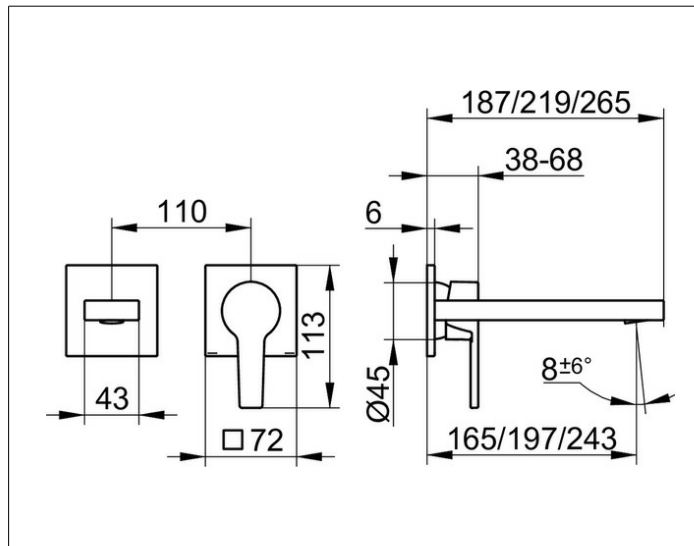

Edition 11

51116130202 Einhebel-Waschtischmischer

PRODUKT

ZEICHNUNG

PRODUKTBESCHREIBUNG

für UP Montage, DN 15,
Mischwasserkartusche mit keramischen Dichtscheiben
und Temperaturbegrenzung
Luftsprudler SLIM SSR M 24x1, Strahlwinkel verstellbar,
Durchflussbegrenzung auf 7,6 l/min.
passend für Grundkörper Art.-Nr. 59916 000070
geräuschgeprüft

OBERFLÄCHE

Schwarzchrom gebürstet

ABMESSUNG

Ausladung 243 mm

AUSSCHREIBUNGSTEXT

KEUCO EDITION 11 Einhebel-Waschtischmischer 51116130202
Einhebel-Waschtischmischer mit hochwertiger PVD-Beschichtung,
Schwarzchrom gebürstet, in geradlinigem Design
und klarer, geometrischer Formensprache,
für Unterputz Montage,
hochwertige Mischwasserkartusche mit keramischen Dichtscheiben und
Temperaturbegrenzung
Luftsprudler SLIM SSR M 24x1, Strahlwinkel verstellbar +/- 6°,
Höhe 110 mm, Breite 176 mm, Gesamtausladung 265 mm,
Durchflussbegrenzung auf 7,6 l/min.

Hinweis:
passender für Grundkörper Art.-Nr. 59916000070