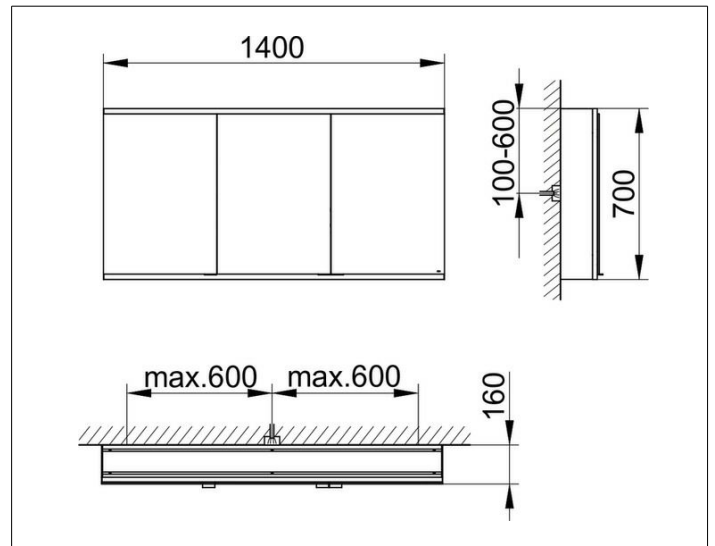

Royal Modular 2.0  
800311140100200 Spiegelschrank

**PRODUKT**

**ZEICHNUNG**

EEK: C ,

**OBERFLÄCHE**

silber-eloxiert

**ABMESSUNG**

1400 x 700 x 160 mm