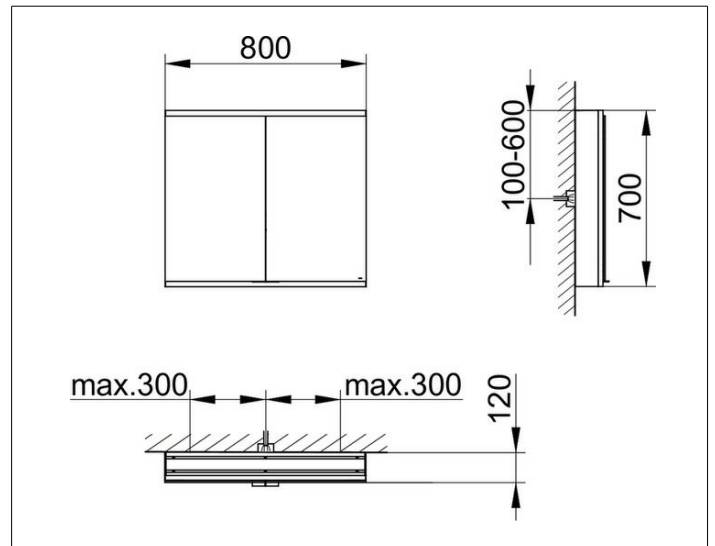

Royal Modular 2.0
800201080000300 Spiegelschrank

PRODUKT

ZEICHNUNG

OBERFLÄCHE

silber-eloxiert

ABMESSUNG

800 x 700 x 120 mm